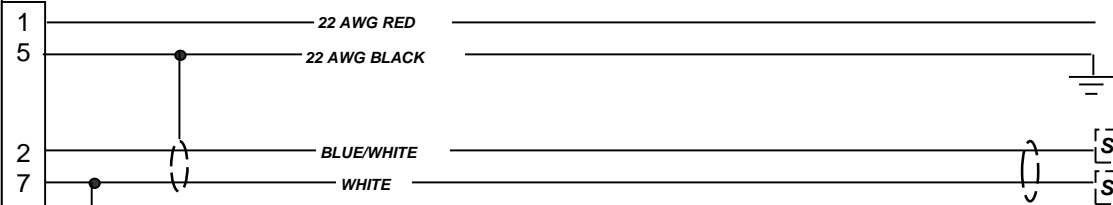

Sandia STX-165R / uAvionix EchoUAT / SkyFYX

**SANDIA
STX-165R**

Any MGL
EFIS
RS-232
Port 1-5

**uAvionix
EchoUAT**

Any MGL
EFIS High-Speed
RS-232 Port
(Any Lite or
Extender Port or
Port 1 or 2 of iBox)

Optional:
(EchoUAT can detect
transponder Squawk
and Alt from antenna)