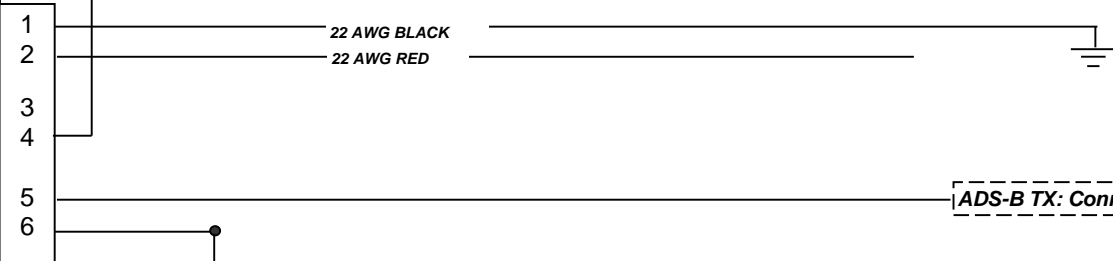

Sandia STX-165R / uAvionix EchoUAT / SkyFYX

**SANDIA
STX-165R**

Any MGL
EFIS
RS-232
Port 1-5

**uAvionix
EchoUAT**

Any MGL
EFIS High-Speed
RS-232 Port
(Any Lite or
Extender Port or
Port 1 or 2 of iBox)

Optional:
(EchoUAT can detect
transponder Squawk
and Alt from antenna)