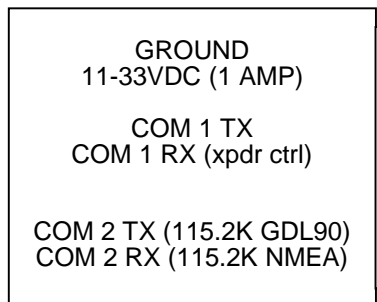

Sandia STX-165R / uAvionix EchoUAT / SkyFYX

**SANDIA
STX-165R**

Any MGL
EFIS
RS-232
Port 1-5

**uAvionix
EchoUAT**

Any MGL
EFIS High-Speed
RS-232 Port
(Any Lite or
Extender Port or
Port 1 or 2 of iBox)

Optional:
(EchoUAT can detect
transponder Squawk
and Alt from antenna)